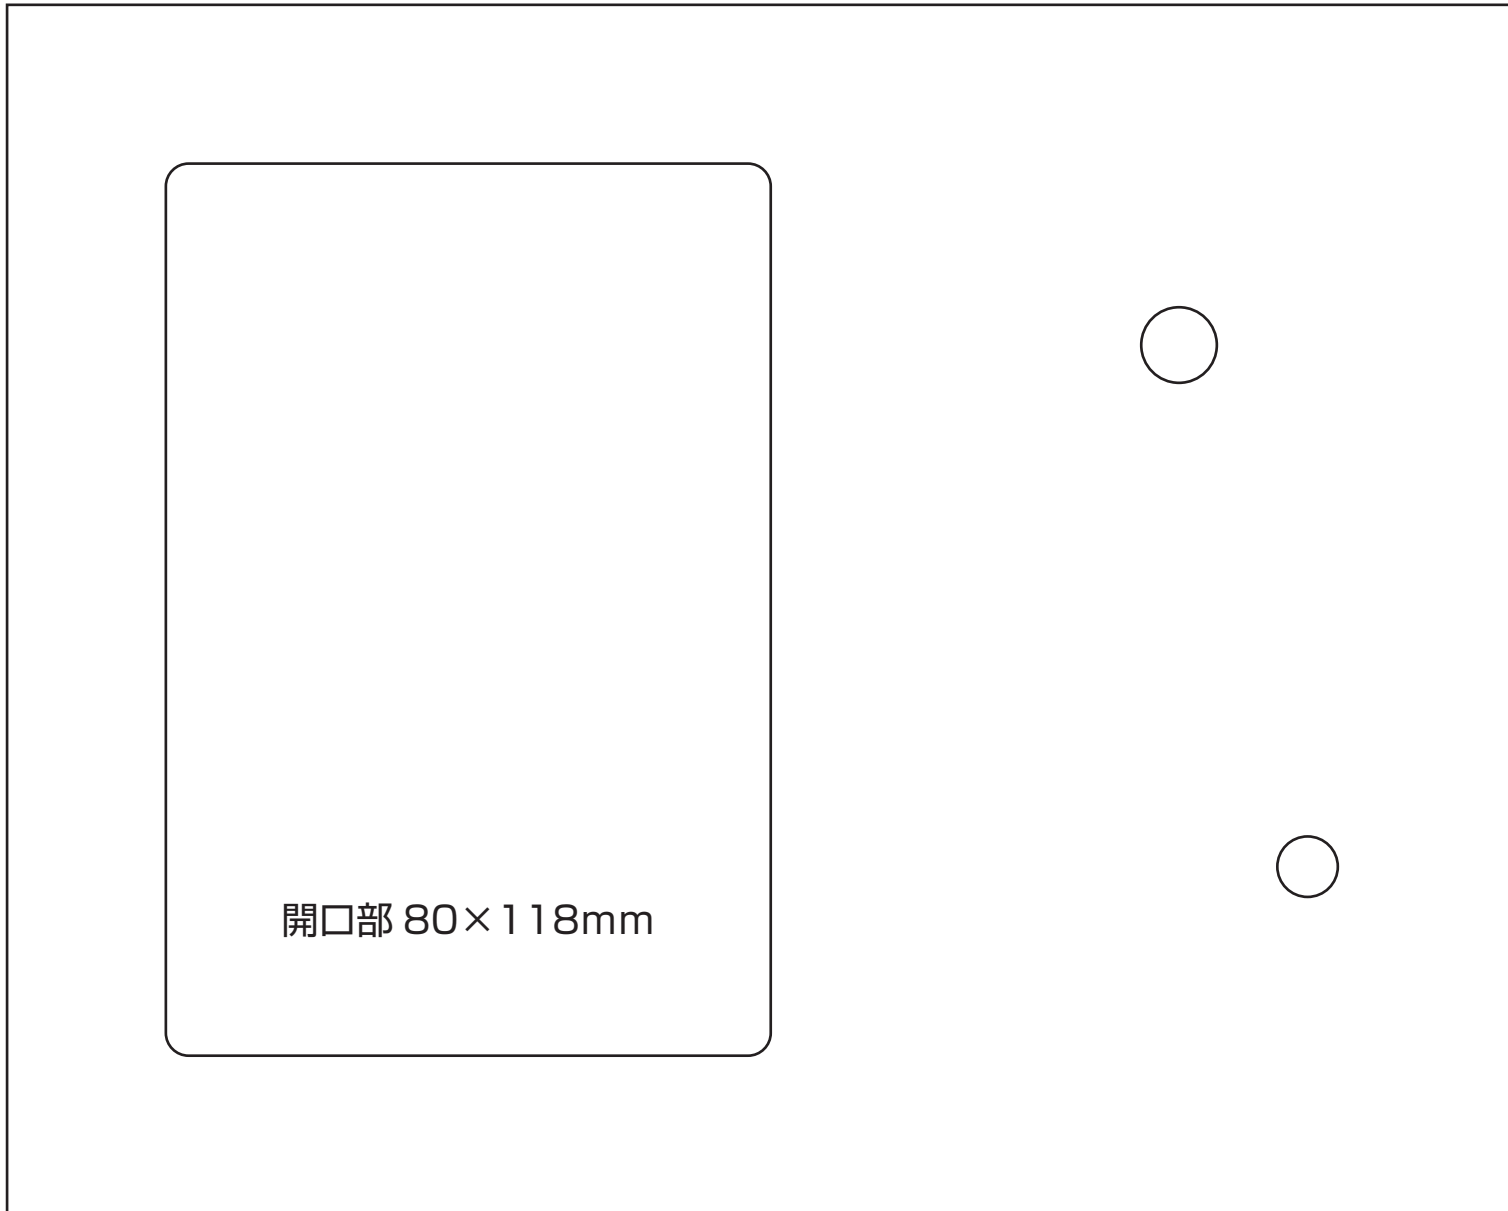

マルチフレーム [原寸] 型紙

No. 04-232 / No. 04-242

ミュージックマルチフレーム A

(A4 横・全 2 ページ)

クラフテリオ

額

200mm

160mm

開口部 80×118mm

No. 04-232 / No. 04-242
ミュージックマルチフレーム A

参考になる
デザイン案はこちら♪⇒

	年		組
名前			