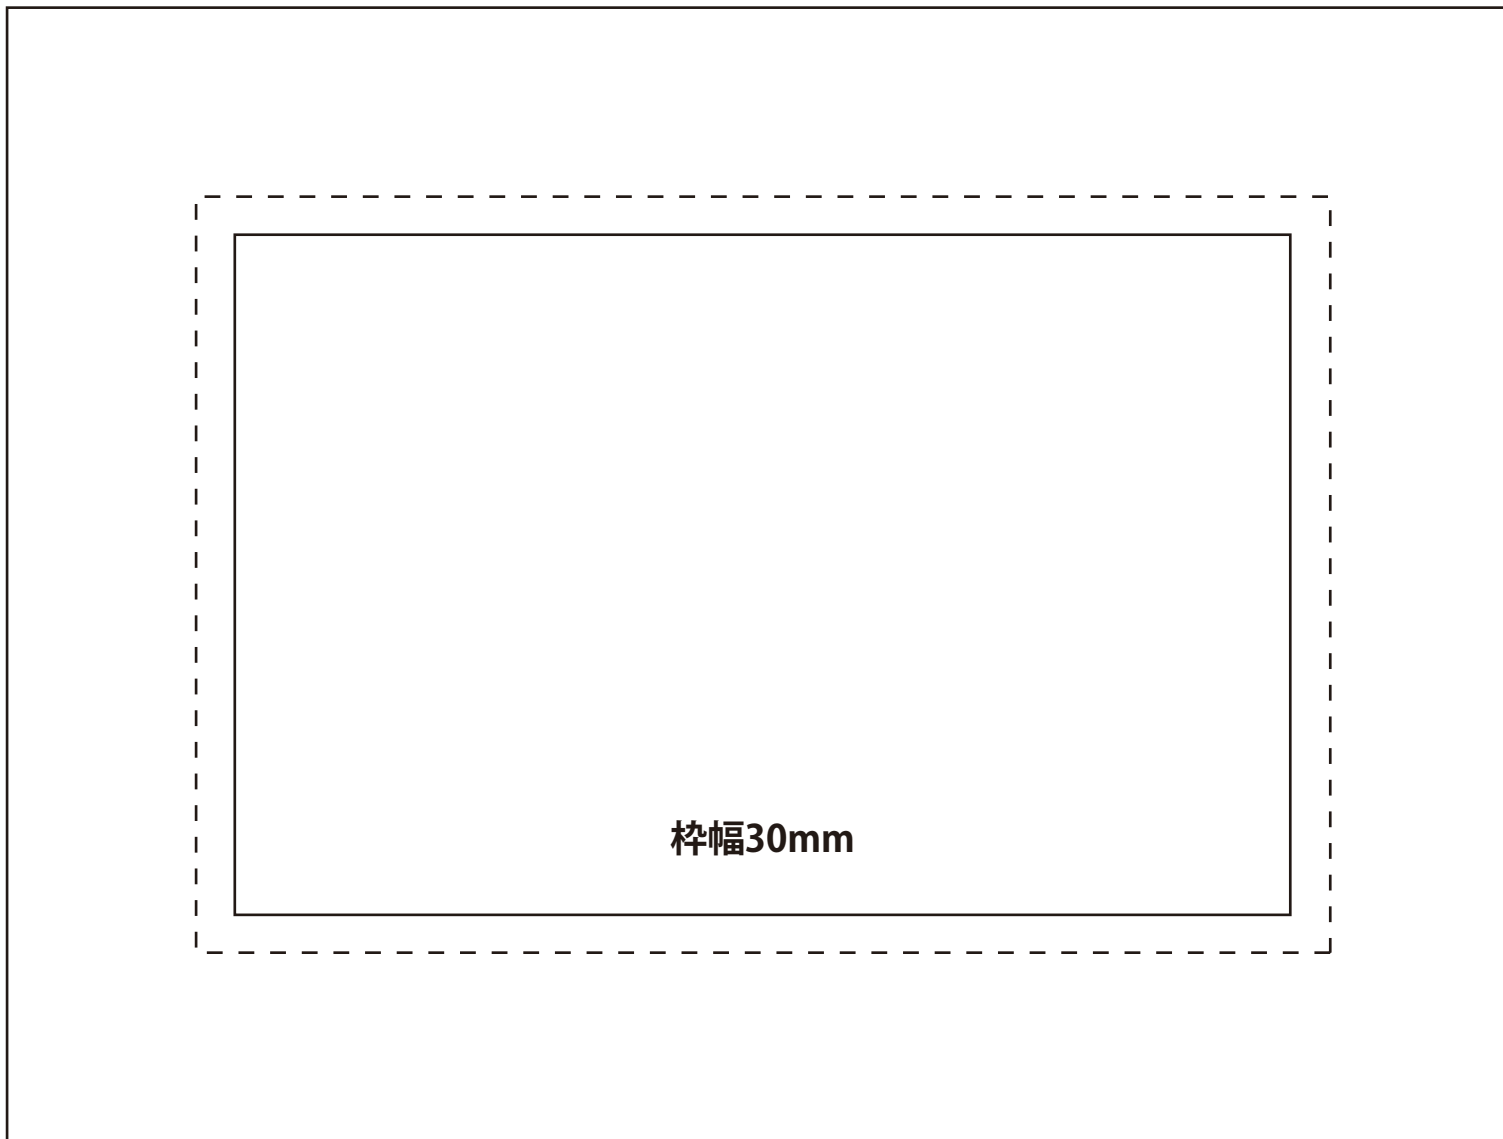

フォトフレーム [原寸] 型紙

No. 06-177

フォトフレーム (ハガキ判) らくらくボード

(A4 横・全 2 ページ)

額

先生専用の電話相談室 **0120-85-9210** (ご相談受付時間 | 月～金 9:00～18:00)

クラフテリオ

額

200mm

150mm

枠幅30mm

飾れるものの大きさ:約150×100(mm)