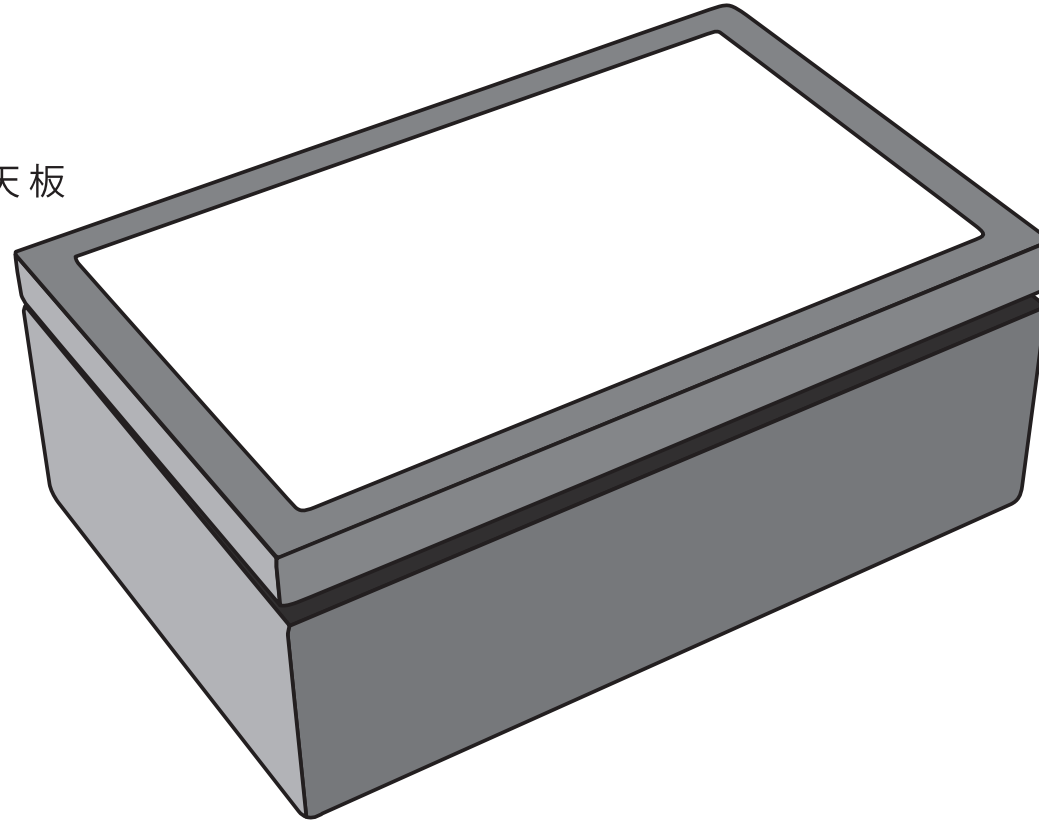

オルゴール箱 [原寸] 型紙

No. 01-304

ネイビーレザーボックス

(A4 横・全 2 ページ)

天板

先生専用の電話相談室 **0120-85-9210** (お相談受付時間 | 月～金 9:00～18:00)

クラフテリオ

天板

172mm

100mm