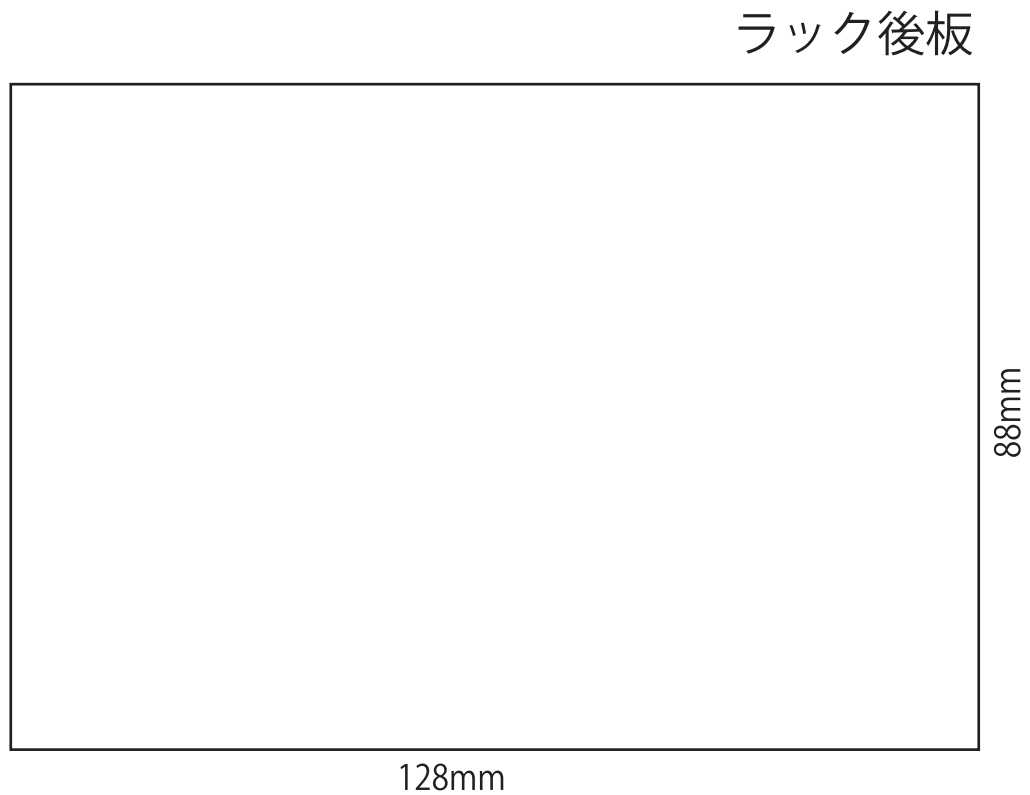

天板

後板側

84mm

130mm

前板側

ボックス前板

ボックス側板(右)

46mm

84mm

ラック側板(左)

ラック側板(右)

 の部分は絵をかかず、着色もしないでください。