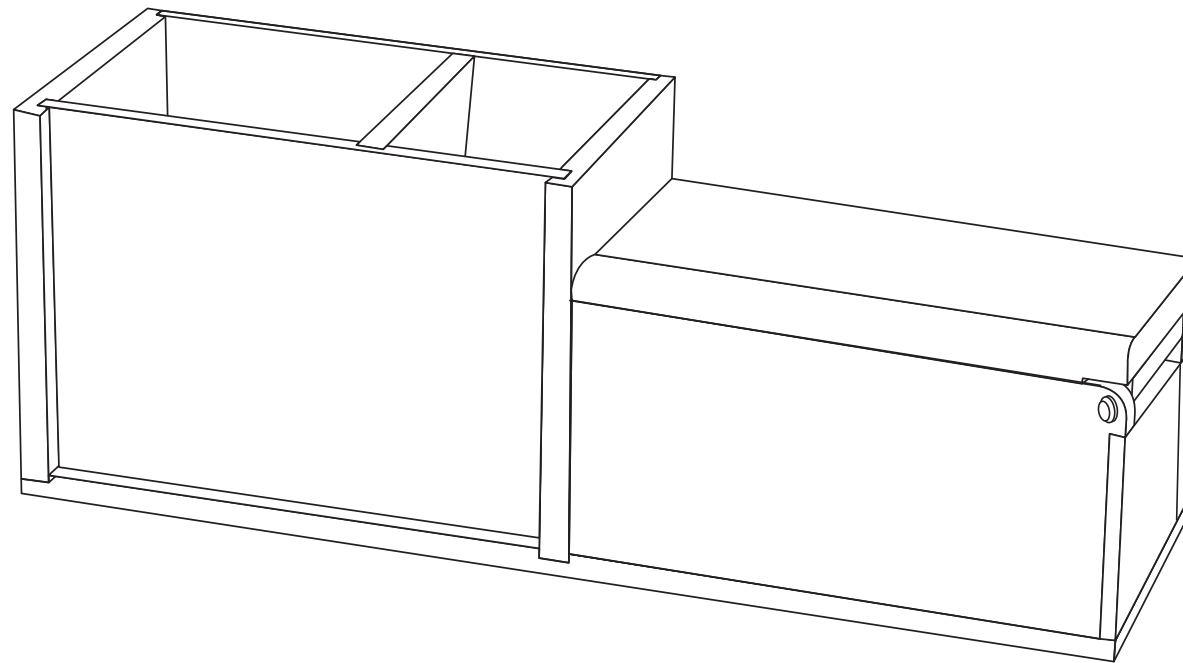

ラック [原寸] 型紙

No. 04-040

思い出フォトラック

(A4 横・全 3 ページ)

先生専用の電話相談室 **0120-85-9210** (ご相談受付時間 | 月～金 9:00～18:00)

クラフテリオ