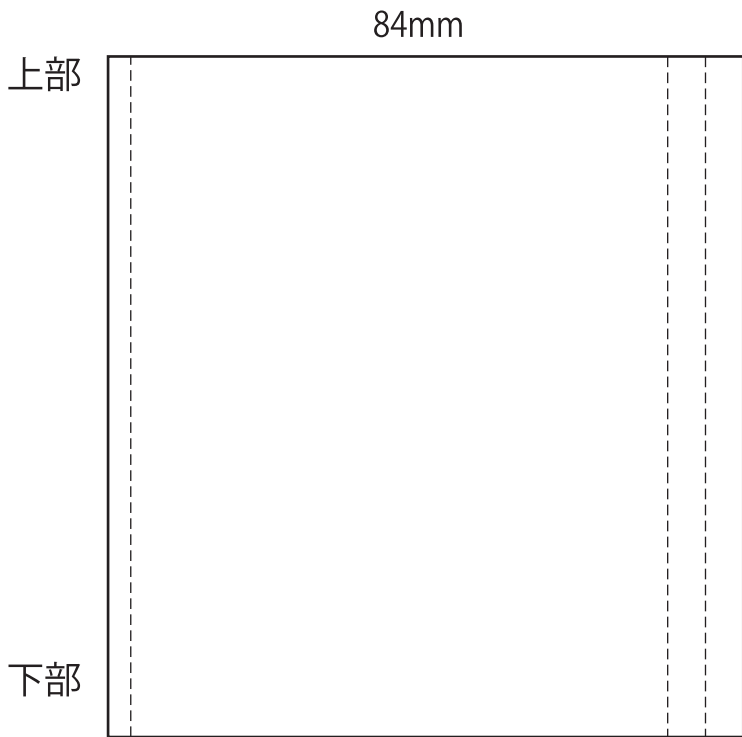

天板

後板側

84mm

130mm

前板側

ボックス前板

ボックス側板(右)

46mm

84mm

ラック側板(左)

ラック側板(右)

 の部分は絵をかかず、着色もしないでください。