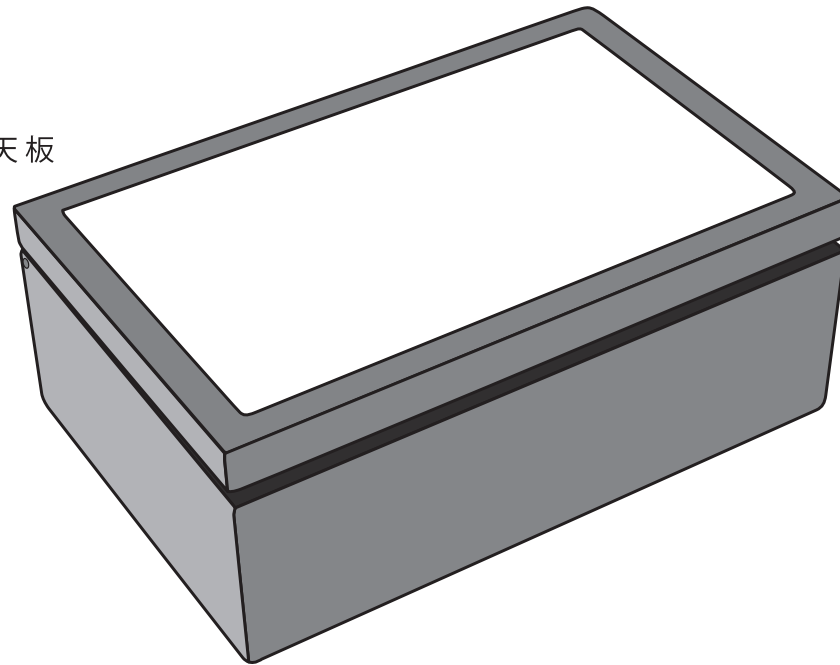

オルゴール箱 [原寸] 型紙

No.01-311

輝ボックス B (塗装済)

(A4 横・全 2 ページ)

天板

先生専用の電話相談室 **0120-85-9210** (お相談受付時間 | 月～金 9:00～18:00)

クラフテリオ

天板

175mm

105mm