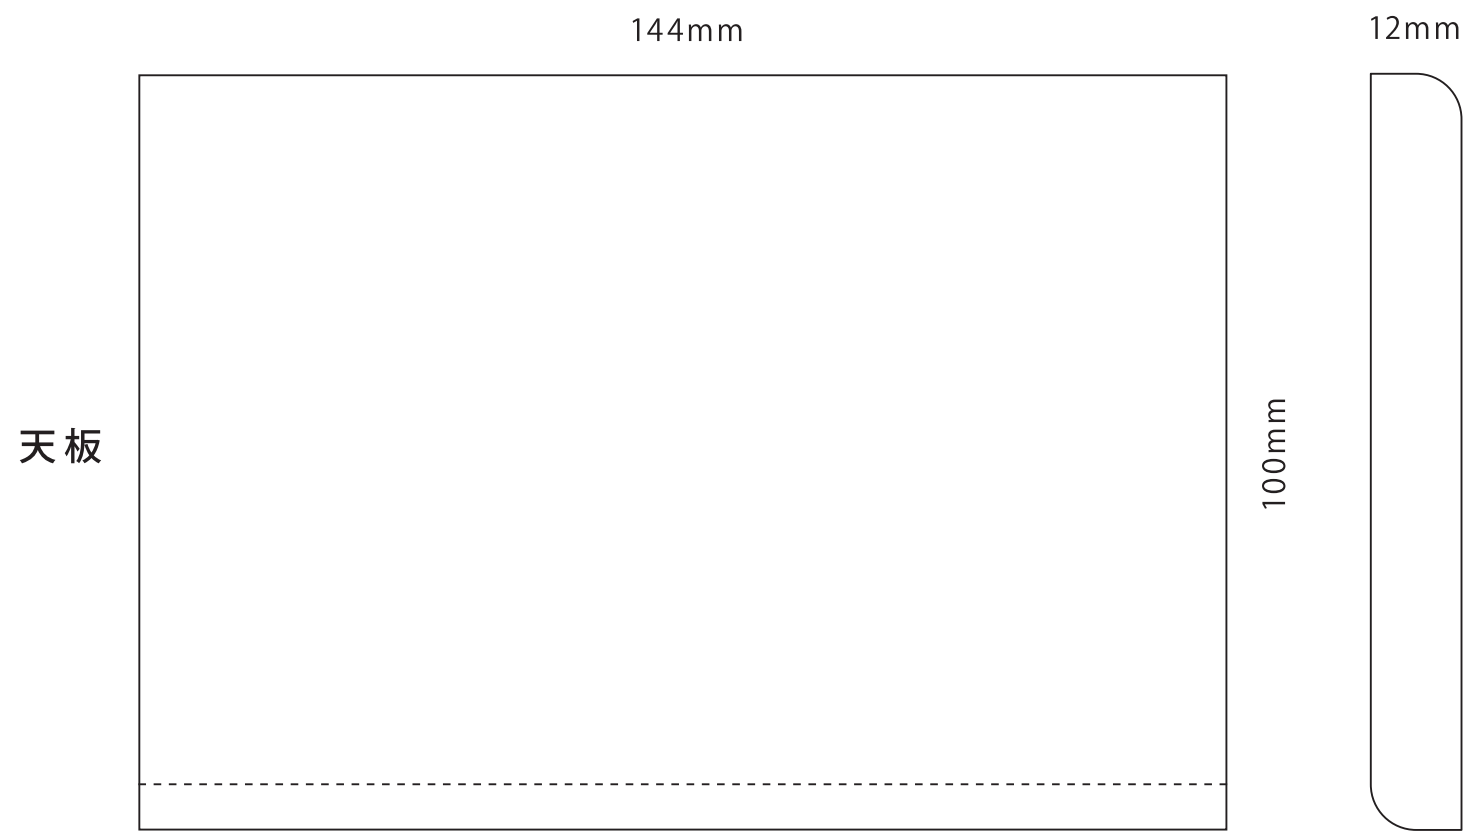

オルゴール箱〔原寸〕型紙

No. 01-290

リトルボックス

(A4横・全3ページ)

先生専用の電話相談室 **0120-85-9210** (ご相談受付時間 | 月~金 9:00~18:00)

クラフテリオ

165mm

背板

64mm

100mm

左側板

90mm

76mm

右側板