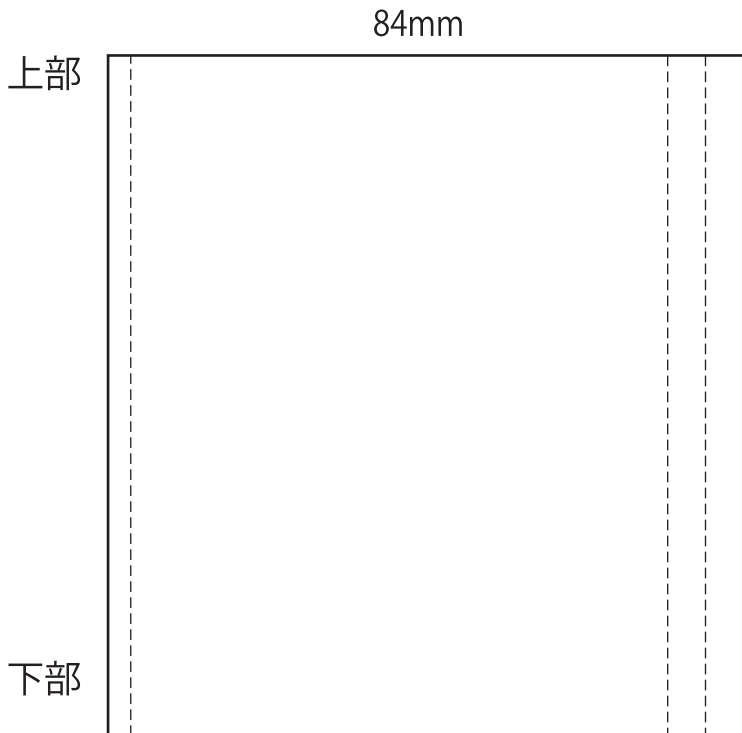

天板

後板側

84mm

130mm

前板側

ボックス前板

ボックス側板(右)

46mm

84mm

ラック側板(左)

ラック側板(右)

 の部分は絵をかかず、
着色もしないでください。

参考になる
デザイン案はこちら♪⇒

No. 04-040 思い出フォトラック

	年		組
名前			