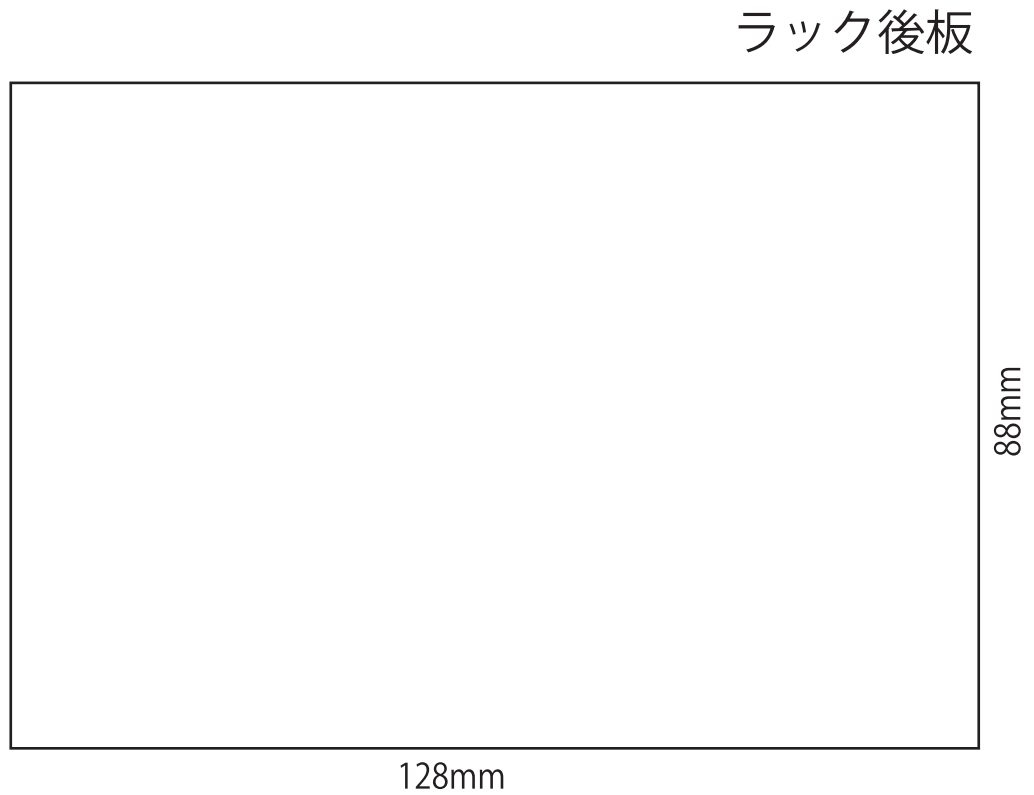

天板

後板側

84mm

130mm

前板側

ボックス前板

ボックス側板(右)

46mm

84mm

ラック側板(左)

ラック側板(右)

 の部分は絵をかかず、
着色もしないでください。

参考になる
デザイン案はこちら♪⇒

No. 04-040 思い出フォトラック

	年		組
名前			