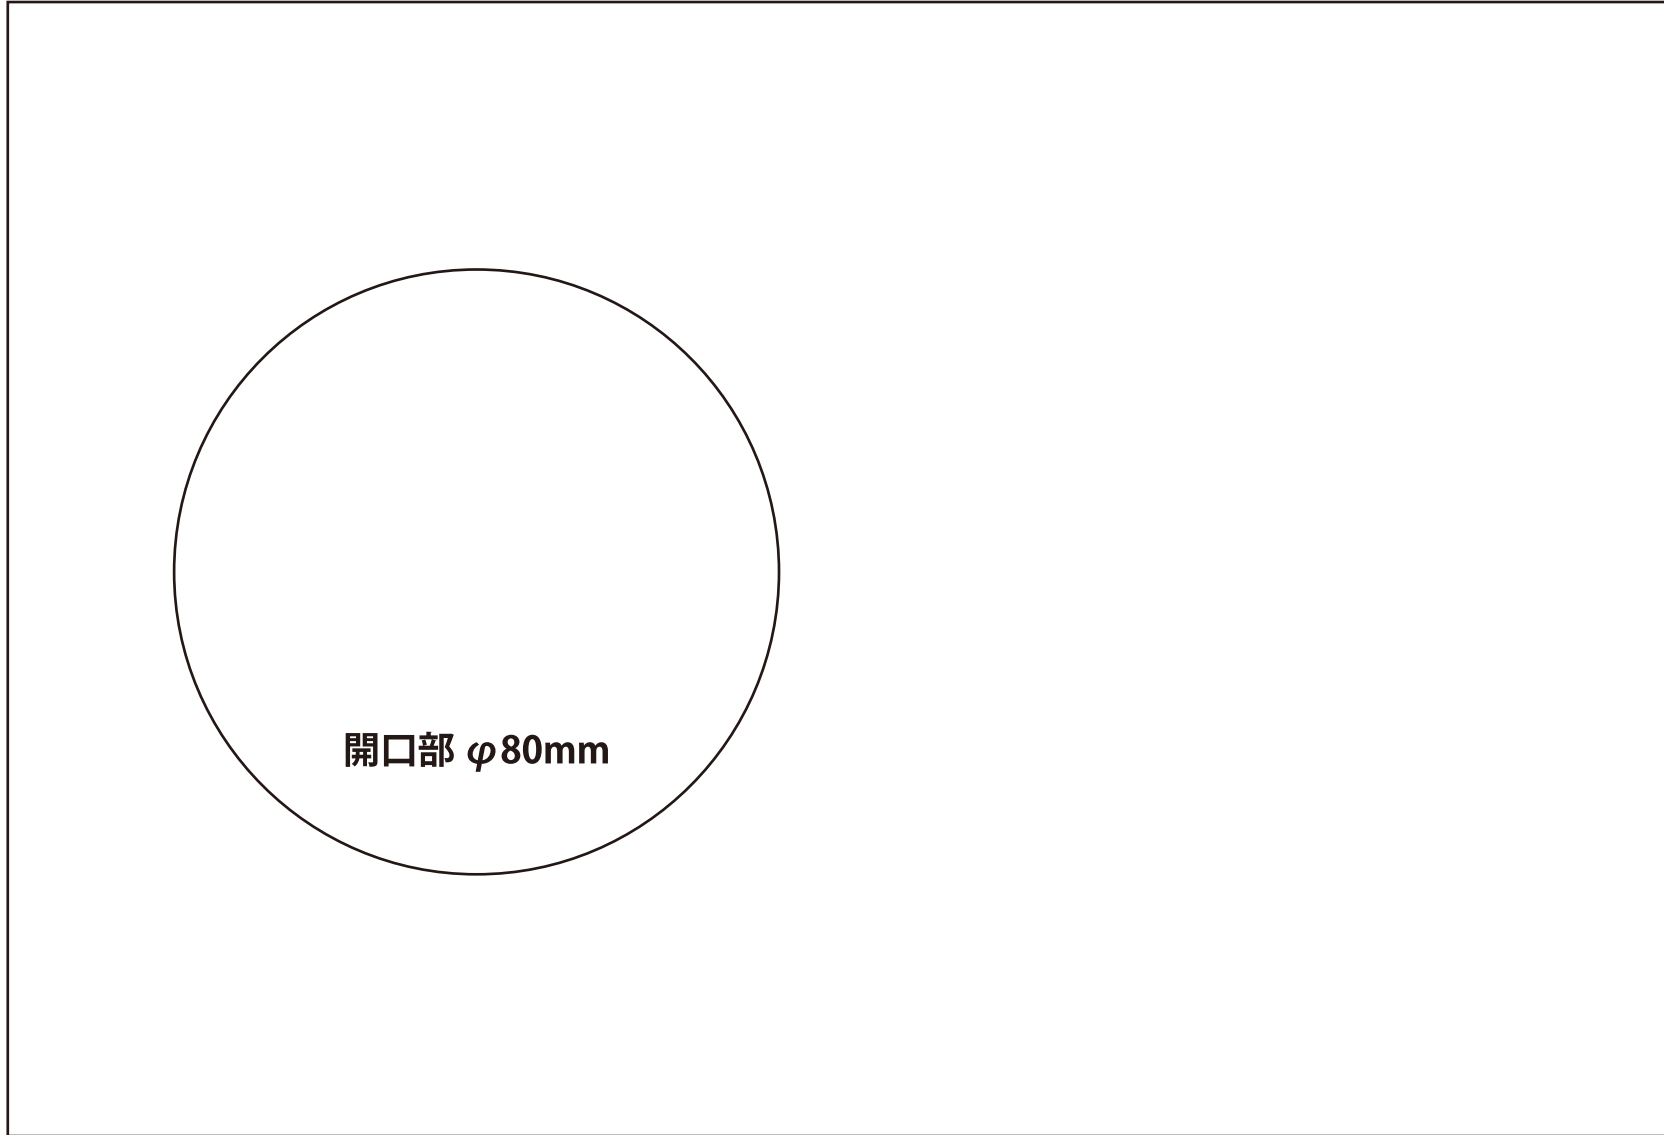

220mm

額

150mm

開口部 φ80mm

No. 04-154 スタンドクロック木彫
No. 04-020 スタンドクロックらくらくボード

参考になる
デザイン案はこちら♪⇒

	年		組
名前			