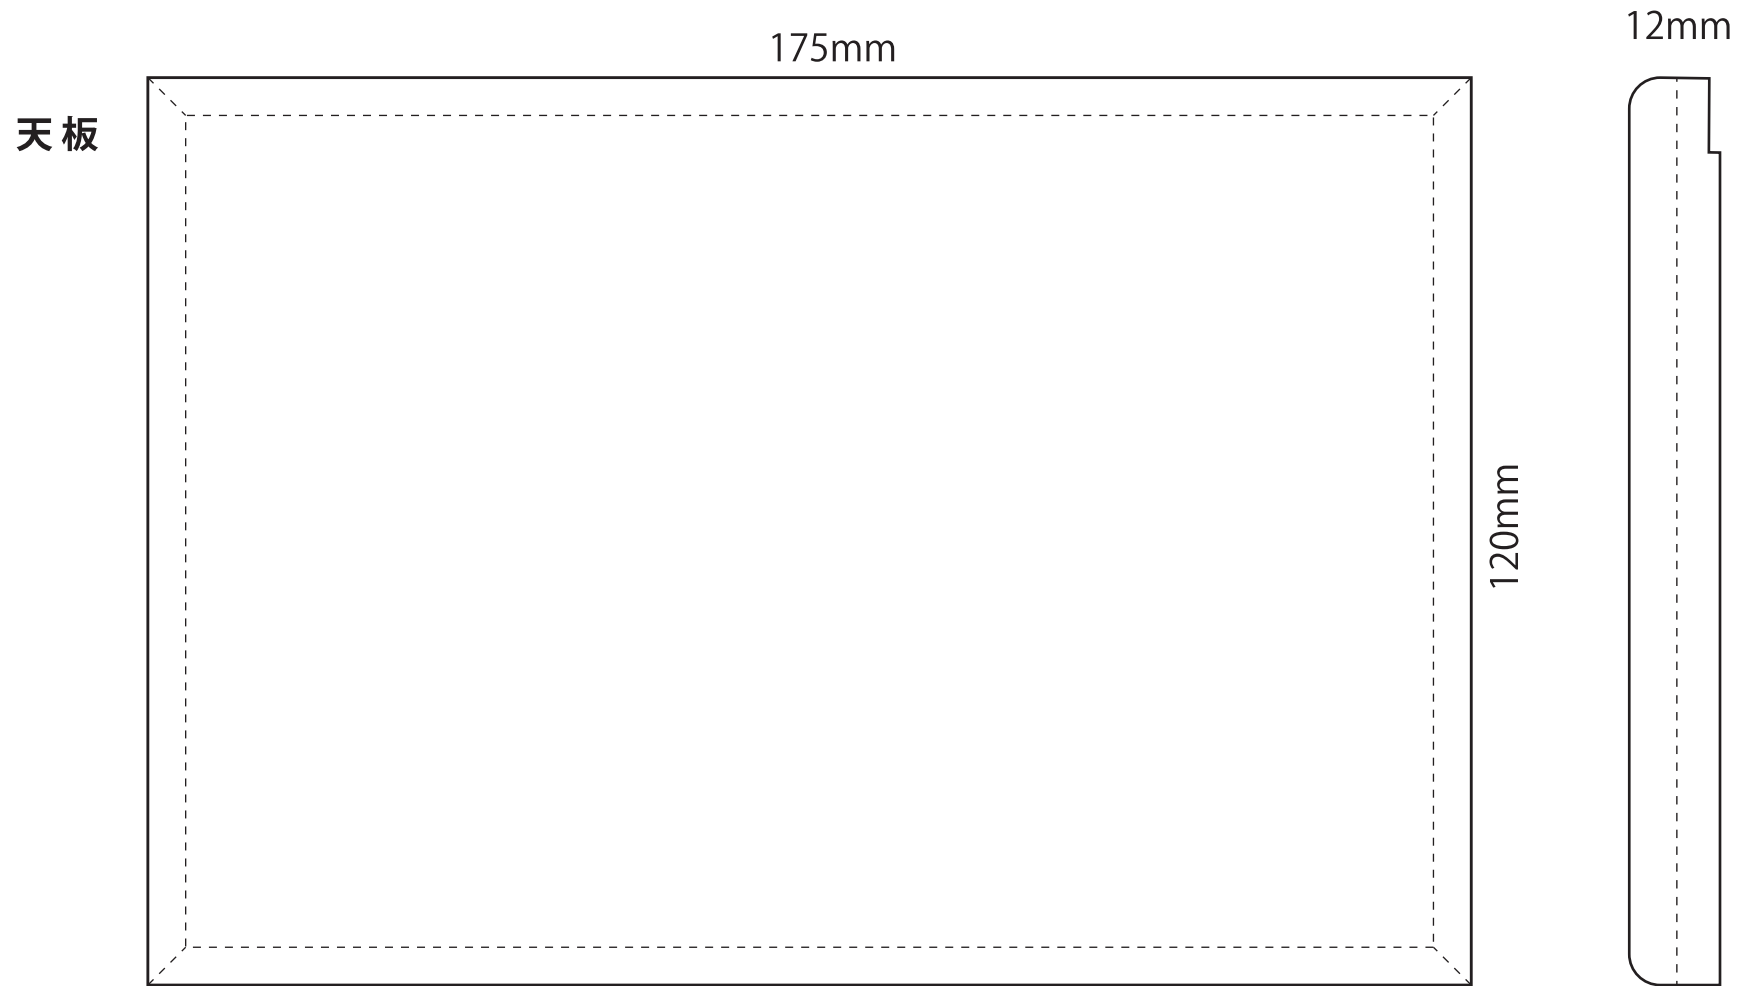

オルゴール箱 [原寸] 型紙

No. 01-317 / No. 01-321 / No. 01-322

グランドボックス

(A4 横・全 3 ページ)

先生専用の電話相談室 **0120-85-9210** (ご相談受付時間 | 月～金 9:00～18:00)

クラフテリオ

後板

175mm

51mm

左側板

110mm

63mm

右側板

110mm

63mm

No. 01-317 / No. 01-321 / No. 01-322
グランドボックス