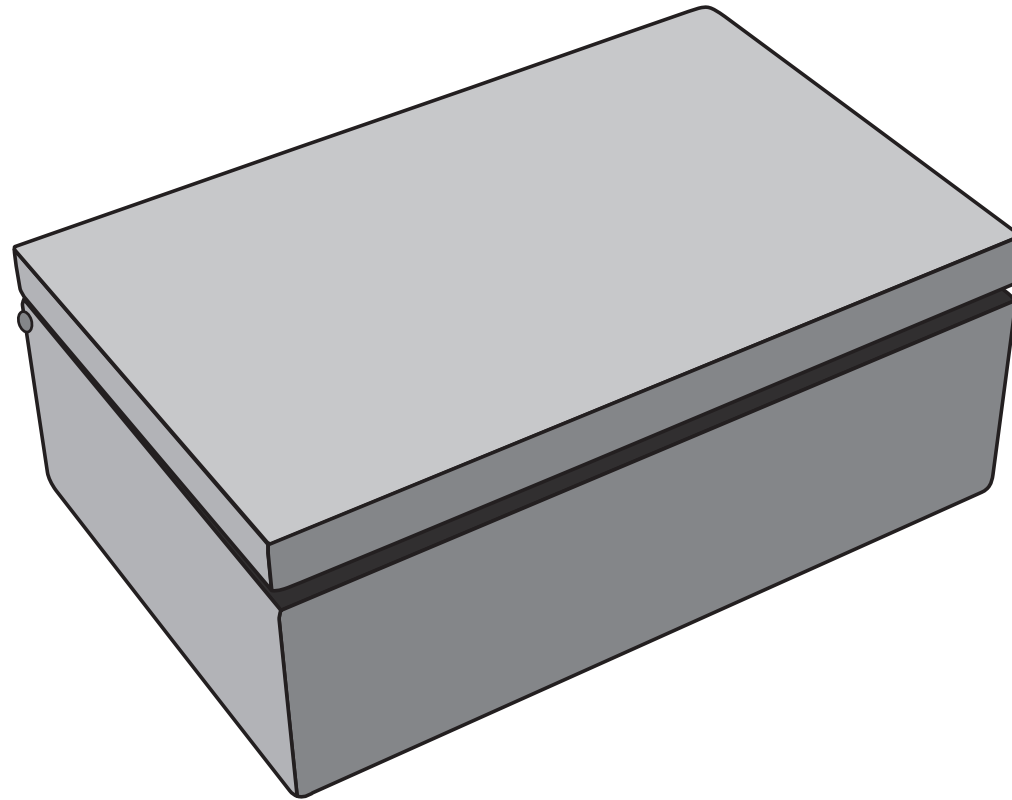

オルゴール箱 [原寸] 型紙

No. 01-317 / No. 01-321 / No. 01-322

グランドボックス

(A4 横・全 3 ページ)

先生専用の電話相談室 **0120-85-9210** (ご相談受付時間 | 月～金 9:00～18:00)

クラフテリオ

後板

175mm

51mm

左側板

110mm

63mm

右側板

110mm

63mm

No. 01-317 / No. 01-321 / No. 01-322
グランドボックス