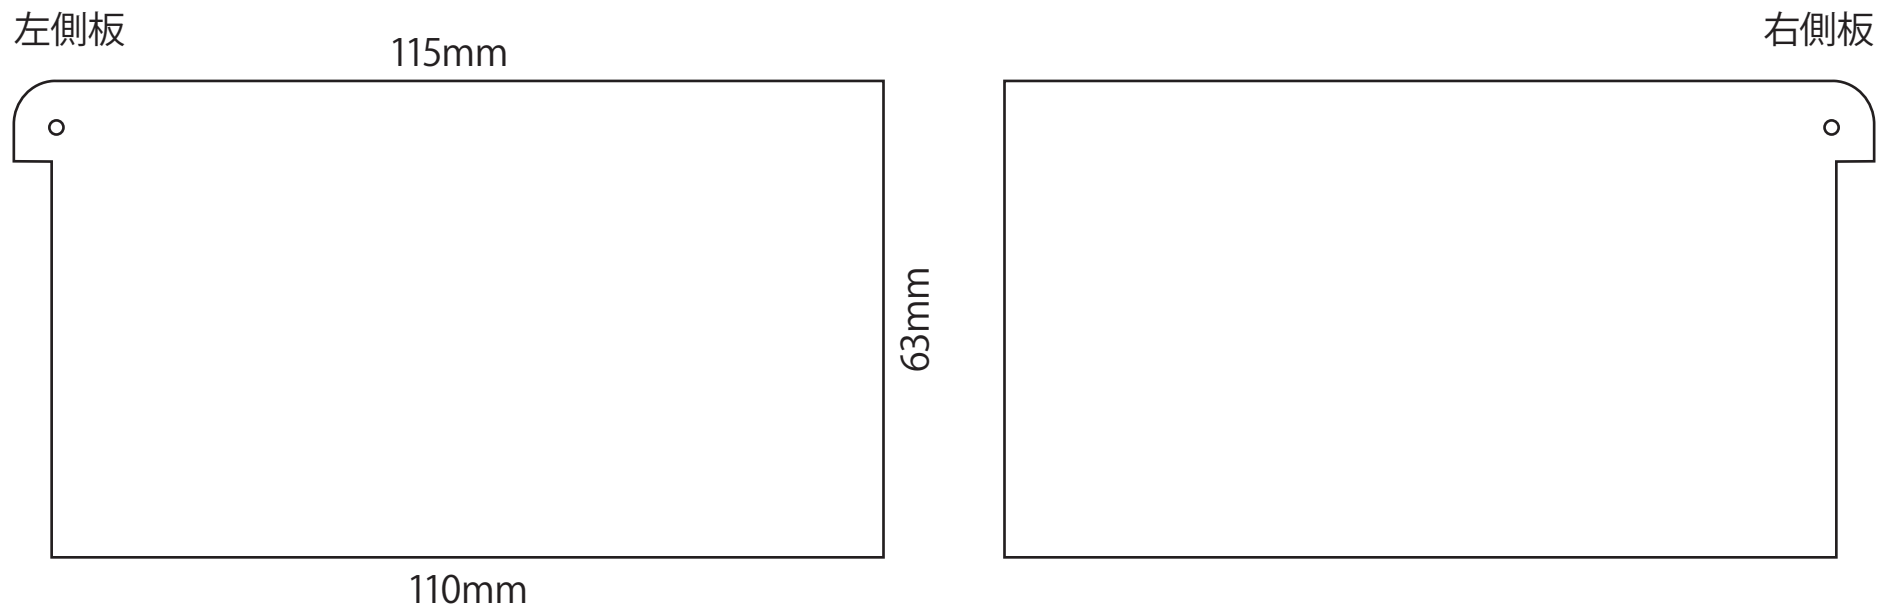

No. 01-317 / No. 01-321 / No. 01-322 / No. 01-324 / No. 01-337 グランドボックス

参考になる
デザイン案はこちら♪⇒

	年		組
名前