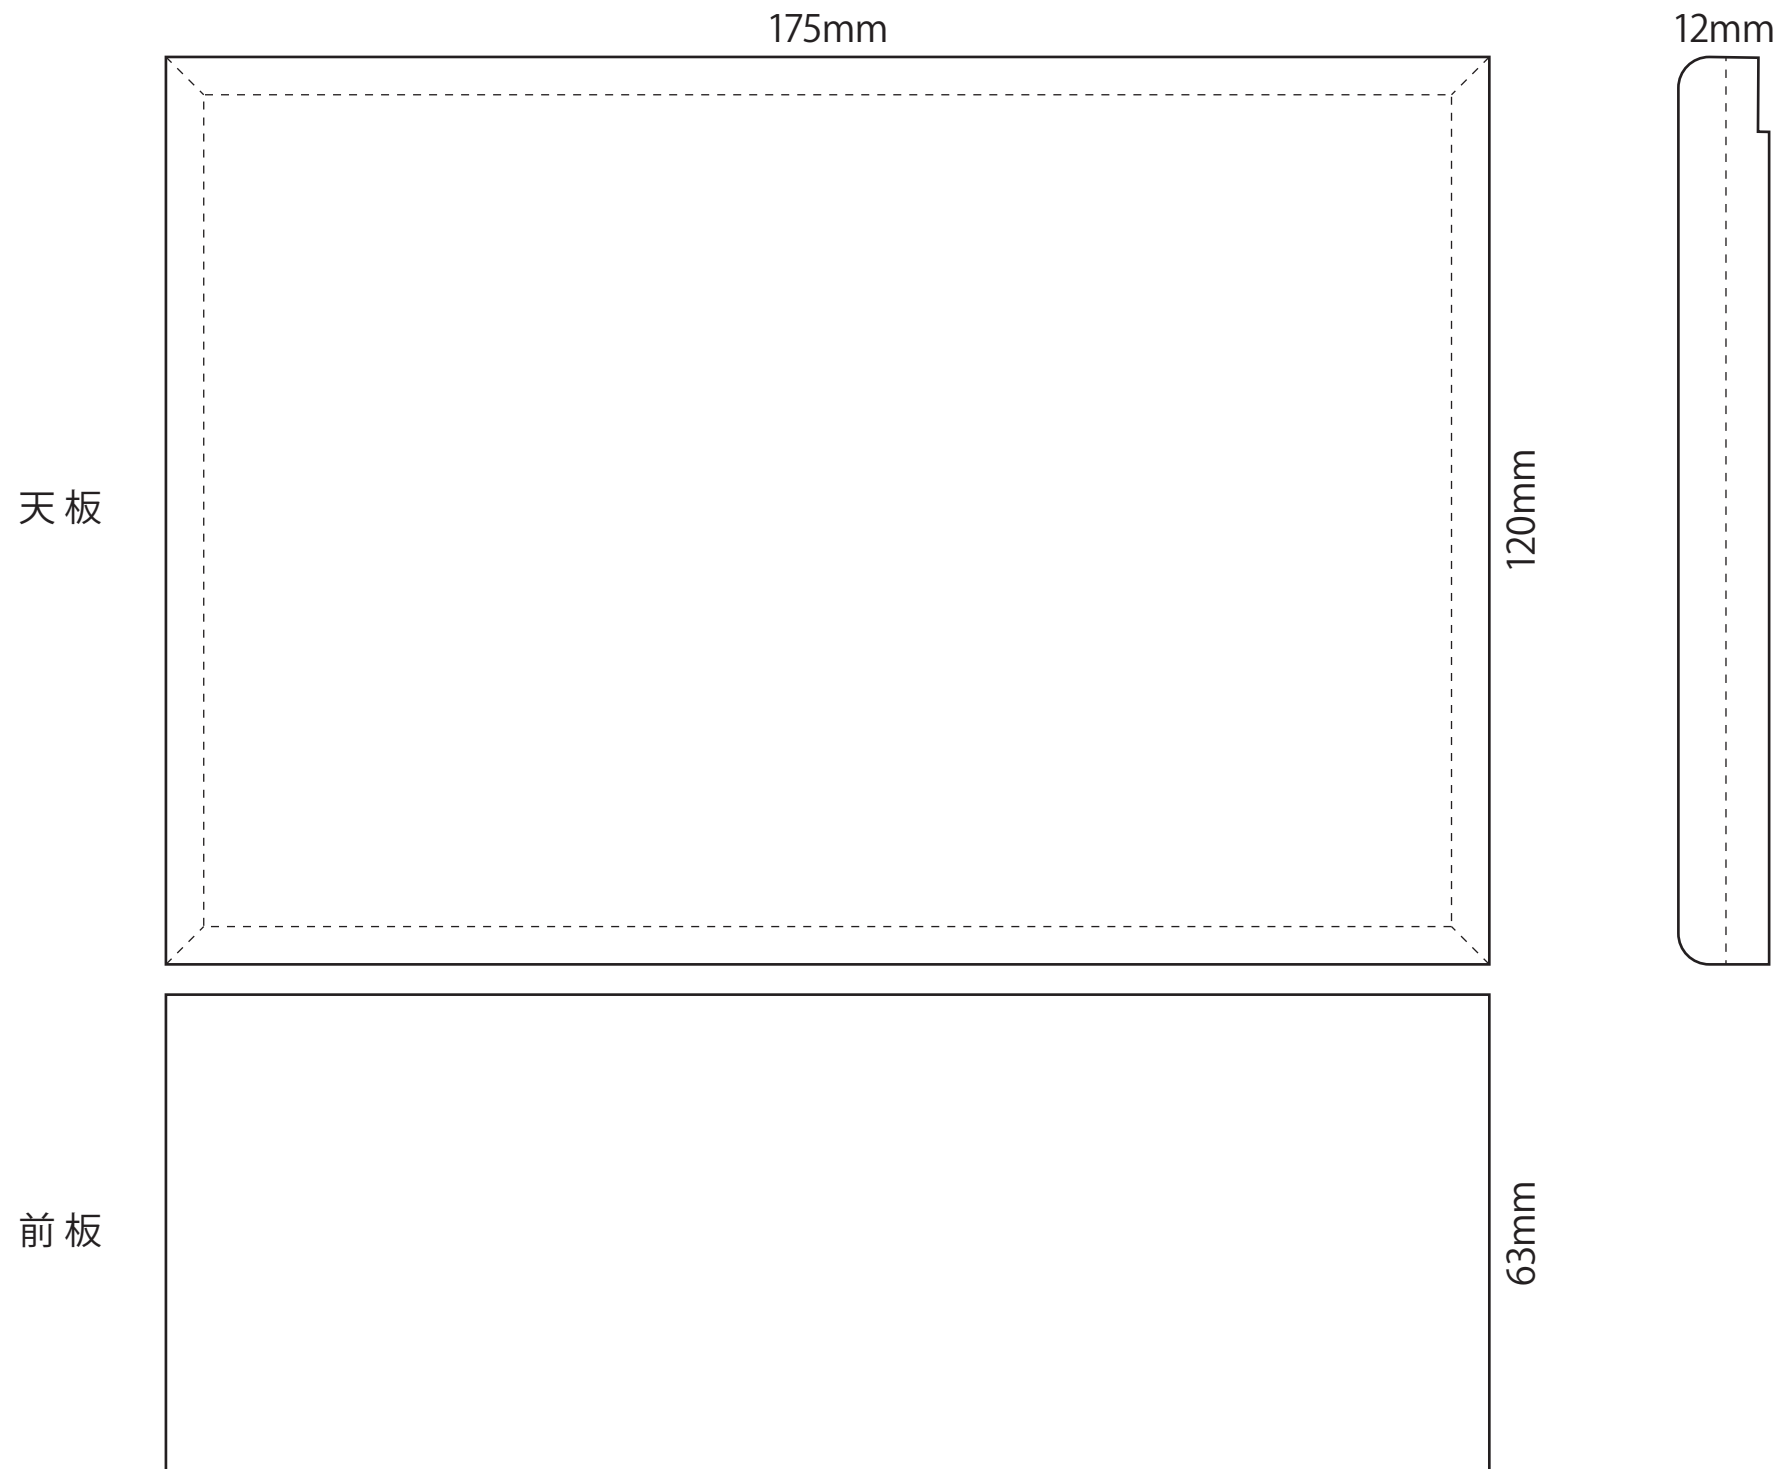

※印刷する際用の紙設定：A4

オルゴール箱〔原寸〕型紙

**No. 01-317 / No. 01-321 / No. 01-322 / No. 01-324 / No. 01-337**

# グランドボックス

(A4横・全3ページ)

クラフテリオ

No. 01-317 / No. 01-321 / No. 01-322 / No. 01-324 / No. 01-337 グランドボックス

参考になる  
デザイン案はこちら♪⇒

	年		組
名前			