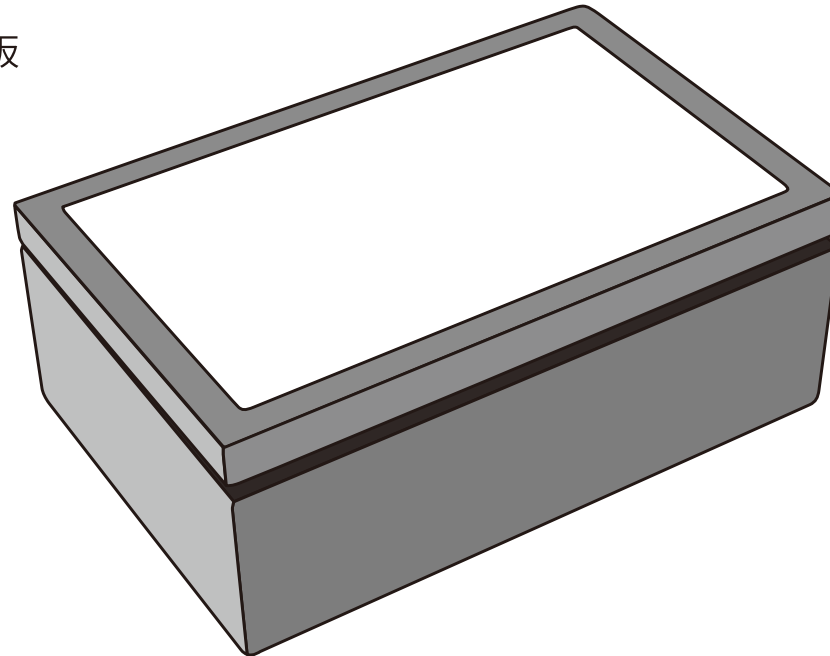

オルゴール箱 [原寸] 型紙

No.01-331

輝ボックス らくらくボード(大)

No.01-332

輝ボックス 木彫(大)

(A4 横・全 2 ページ)

天板

先生専用の電話相談室 **0120-85-9210** (お相談受付時間 | 月～金 9:00～18:00)

クラフテリオ