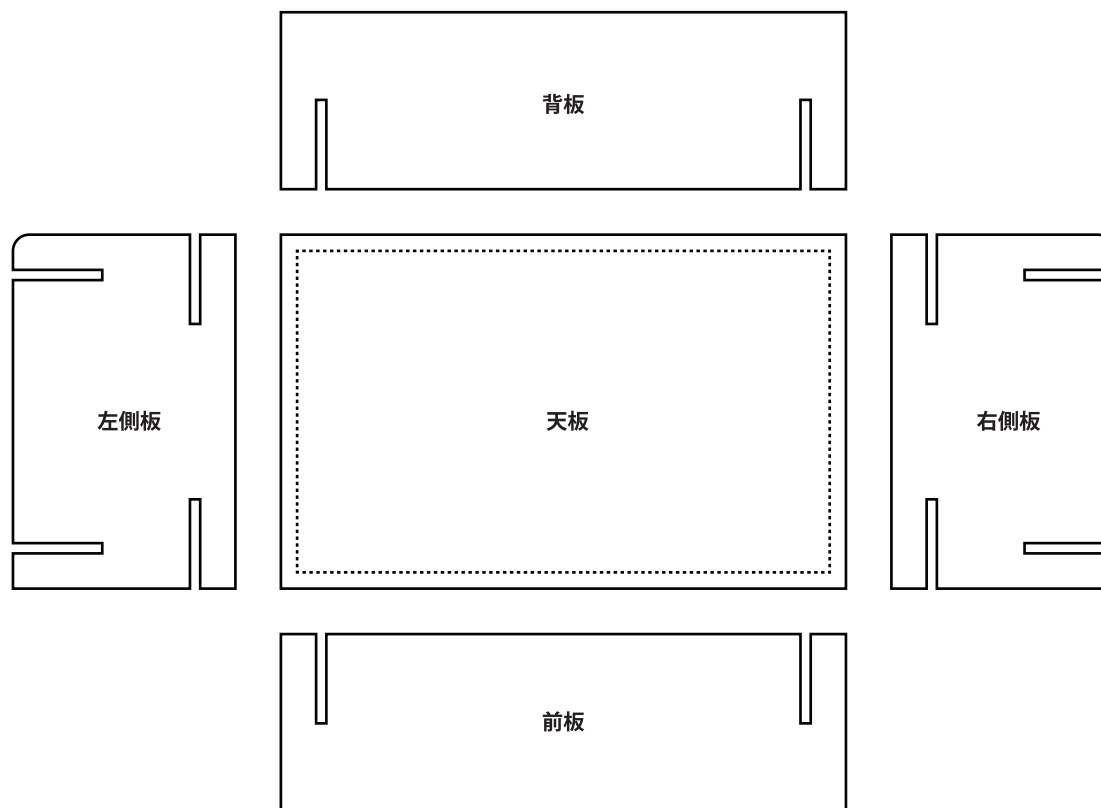

オルゴール箱 [原寸] 型紙

No. 01-329

# クイックボックスA

(A4 横・全3ページ)

先生専用の電話相談室 **0120-85-9210** (ご相談受付時間 | 月～金 9:00～18:00)

クラフテリオ

天板

174mm

109mm

前板

174mm

54.5mm

No.01-329

クイックボックス A

背板

174mm

54.5mm

109mm

左側板

68.5mm

109mm

右側板

68.5mm

参考になる  
デザイン案はこちら♪⇒

	年		組
名前			