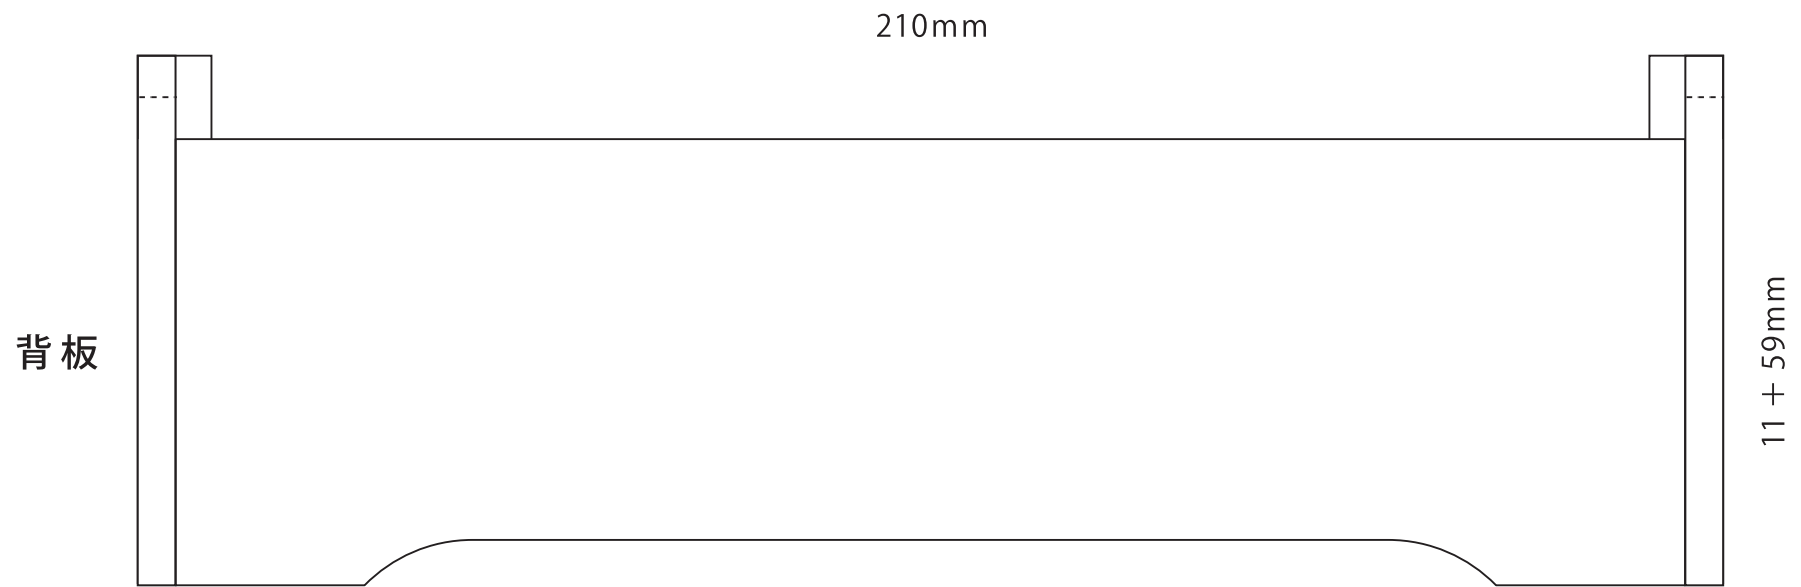

オルゴール箱〔原寸〕型紙

No. 01-510

組立済ミドルオルゴール

(A4横・全4ページ)

先生専用の電話相談室 **0120-85-9210** (ご相談受付時間 | 月~金 9:00~18:00)

クラフテリオ

210mm

天板

115mm

12mm

115mm

左側板

70mm

右側板